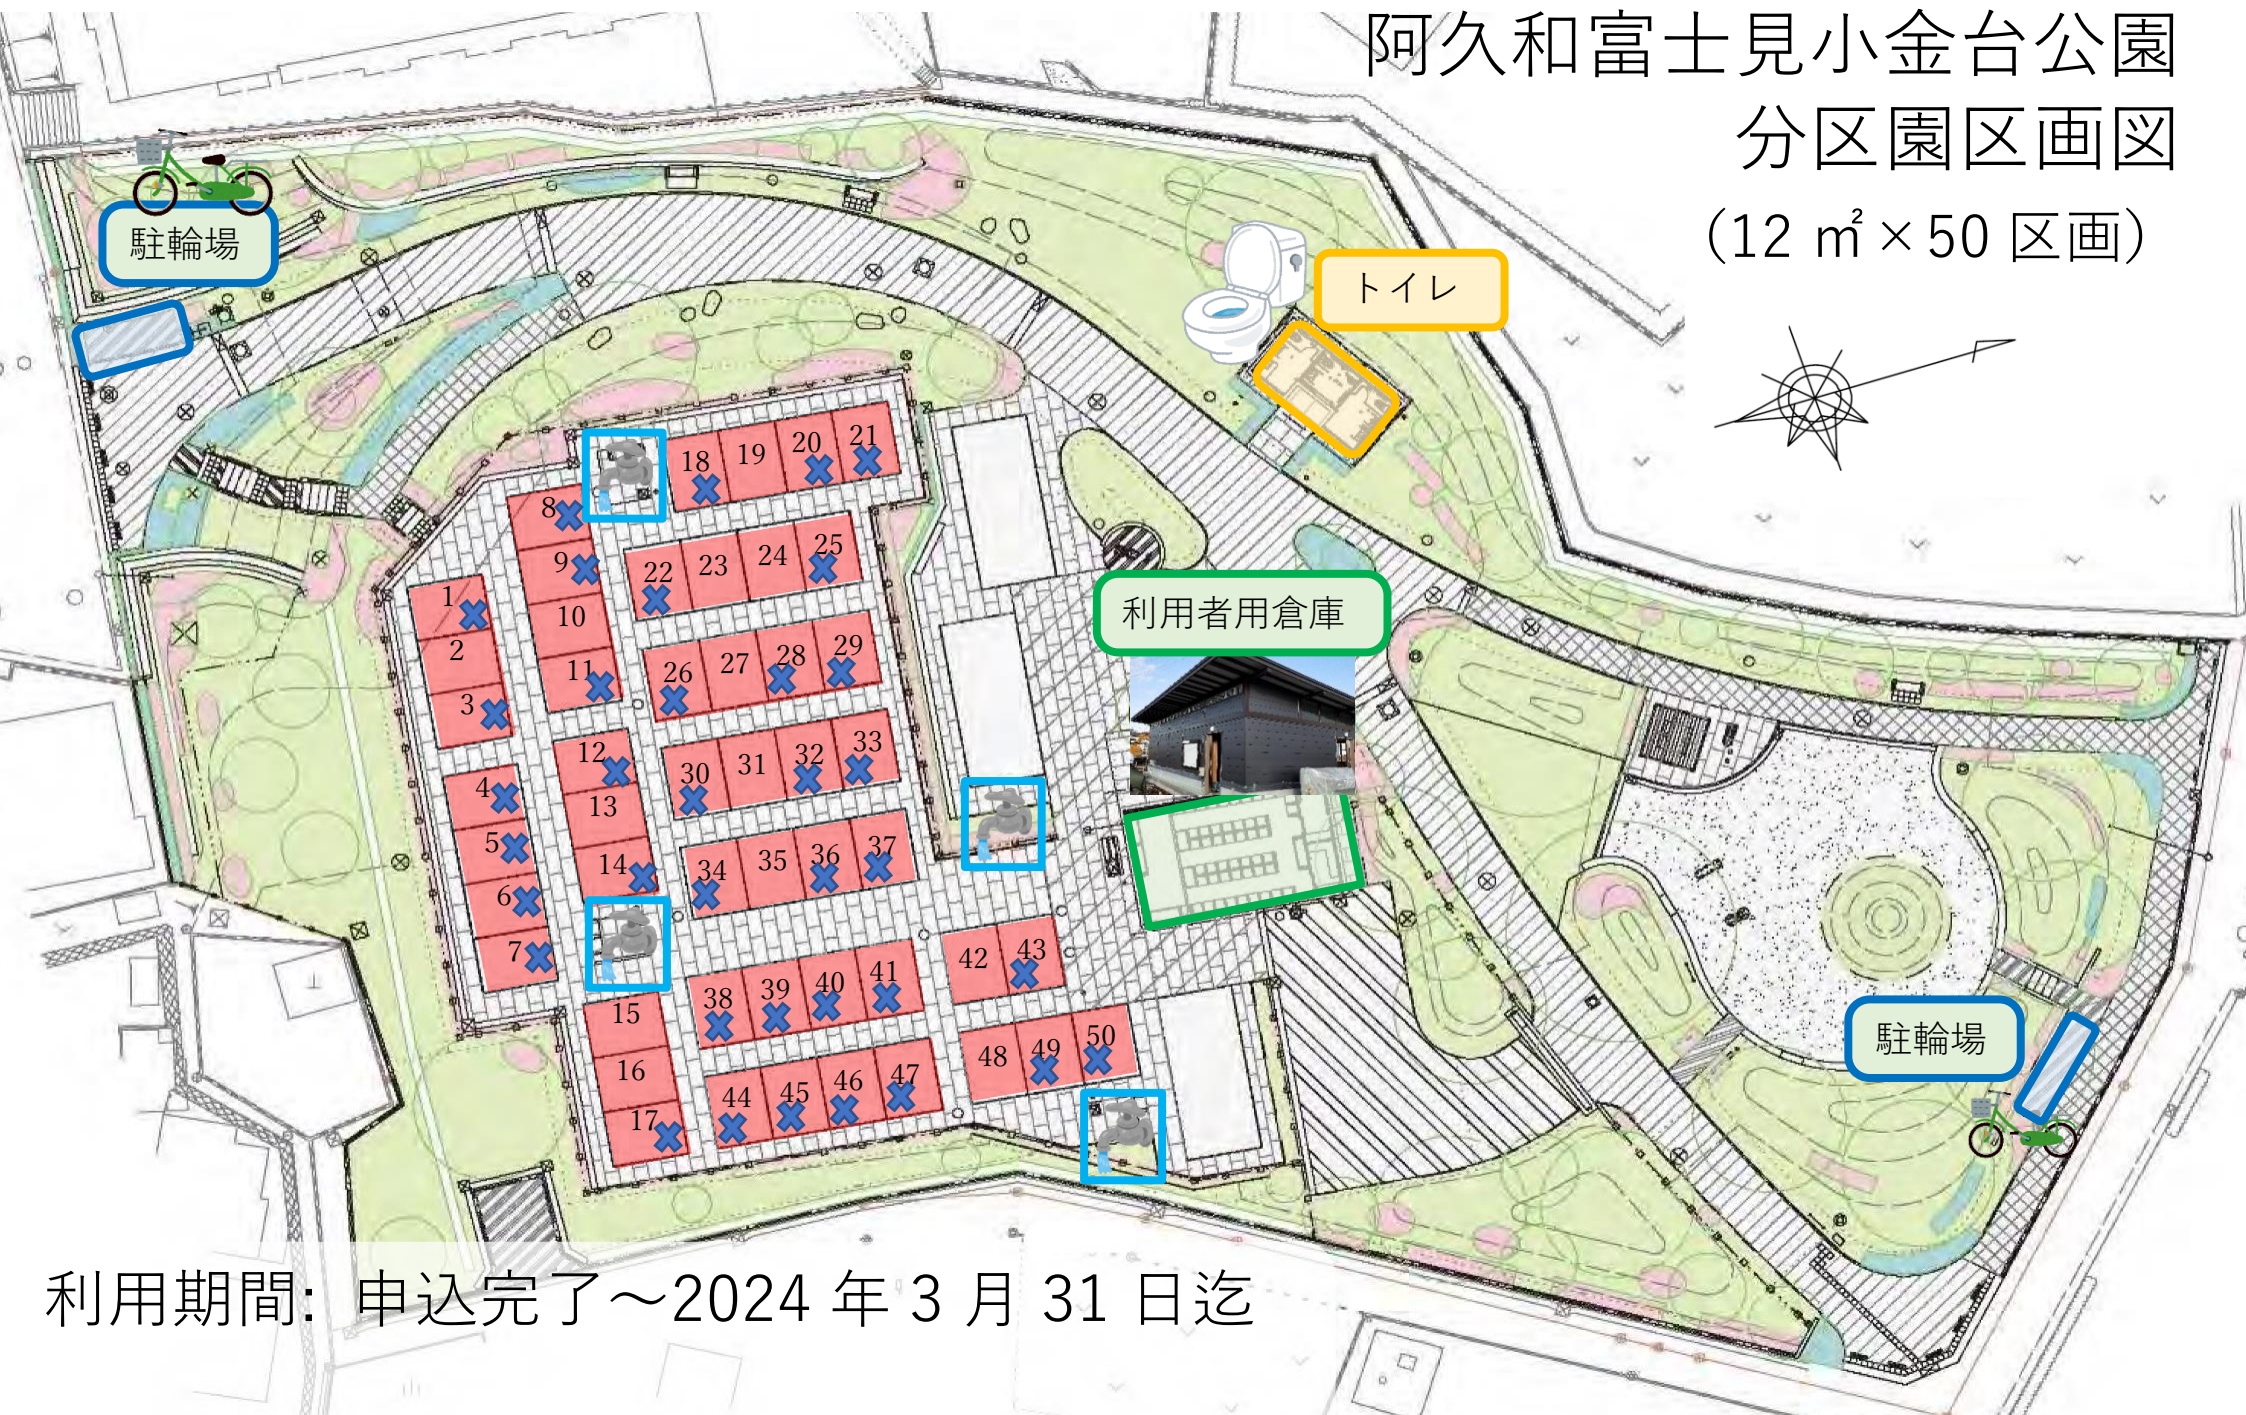

阿久和富士見小金台公園 分区園区画図 (12 m² × 50 区画)

利用期間: 申込完了～2024年3月31日迄